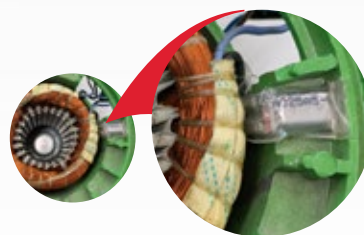

### CARACTERÍSTICAS

- ▶ Casas c/ até 4 banheiros  

- ▶ Pressão Máxima: 19 m.c.a.
- ▶ Vazão Máxima: 4 m<sup>3</sup>/h
- ▶ Tensão: 127 V / 220 V

### VANTAGENS

- ▶ Silenciosos e compactos;
- ▶ Não danificam tubulações antigas;
- ▶ Funciona com monocomando (vazão mínima 0,7 l/min)
- ▶ Aciona com pouca altura de caixa d'água (35 cm)
- ▶ Baixo consumo de energia;
- ▶ Dois anos de garantia Rowa