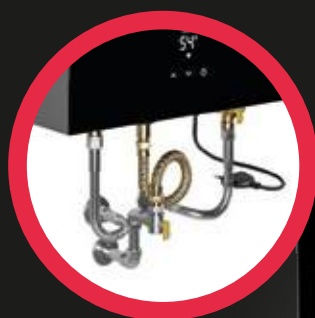

WI-FI
INTEGRADO

DISPLAY
TOUCH

FUNÇÃO
SOLAR

AQUECEDOR
DIGITAL

BIVOLT
AUTOMÁTICO

8 SISTEMAS DE
SEGURANÇA

CONEXÃO
BLUETOOTH

ECOSYSTEM
APTO SISTEMA
DE RECIRCULAÇÃO
DE ÁGUA

CONTROLE DE
TEMPERATURA
ELETRÔNICO

MONITORAMENTO
DOS DADOS DE
CONSUMO

MONITORAMENTO
DA TEMPERATURA